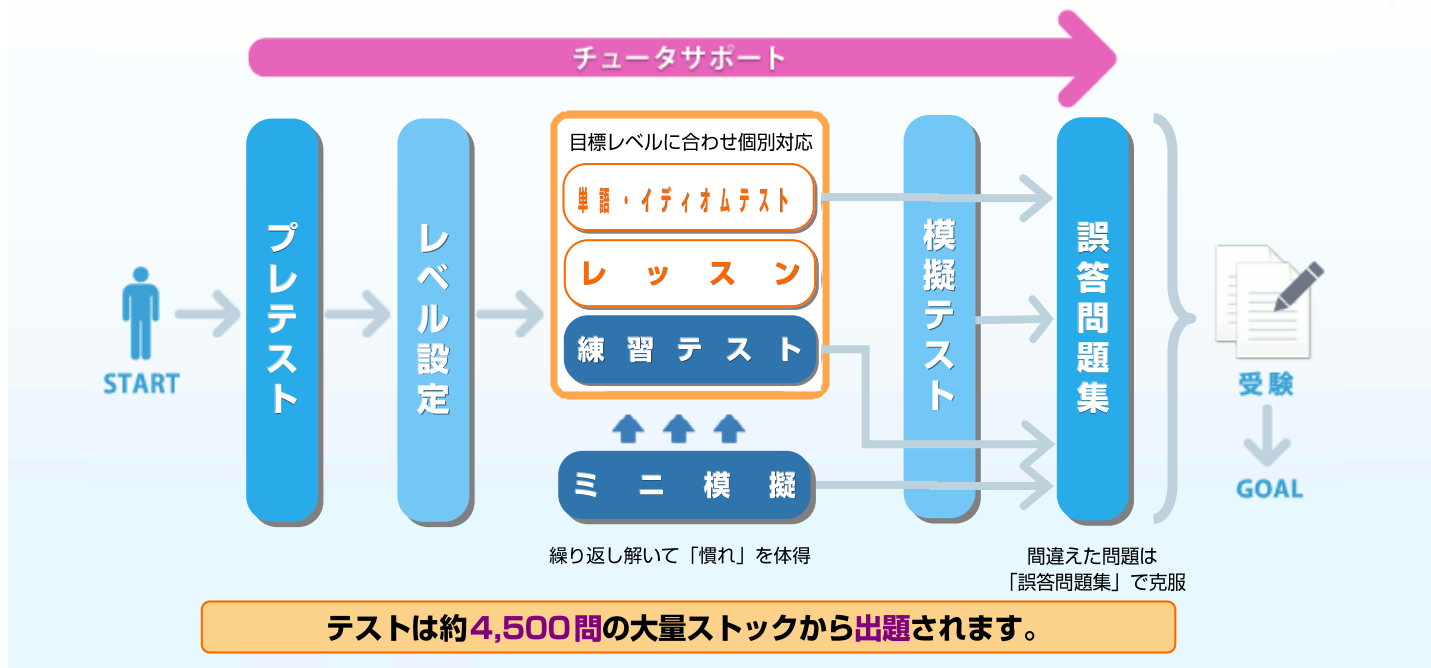

#### 手順もシンプル、ワンストップ！

##### チュータ

コース画面からボタンひとつで質問・回答画面を表示することができます。いちいち画面を切り替えなければならないeメールや、時間帯に気をつかう電話、手間のかかる郵便のやりとりに比べ、とてもシンプルです。

これなら学習の途中で「？」と思ったそのときに質問できるので、わからないことがあっても挫折することがありません。

コース名	チュータ	標準学習時間	受講期間	価格（税別）
TOEIC® L&R TEST 総合実力養成コース	あり	60時間	6か月	28,000円

## 学習の流れ